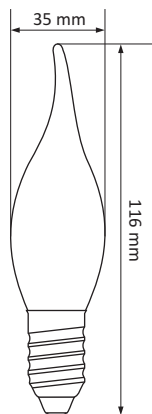

■ Приложение

- Само в подходящи осветителни тела
- Използва се в полилеи и други декоративни осветителни тела за създаване на красиви светлинни ефекти
- Подходящи са за декорация в жилищни сгради, хотели, ресторанти

■ Характеристика на лампите

- Елегантен дизайн, идеален за декоративни инсталации
- Много ниска консумация на енергия
- Незабавно 100% светлина, без време за загряване
- Лесна подмяна на класически конвенционални лампи
- Лампи без живак

IP20